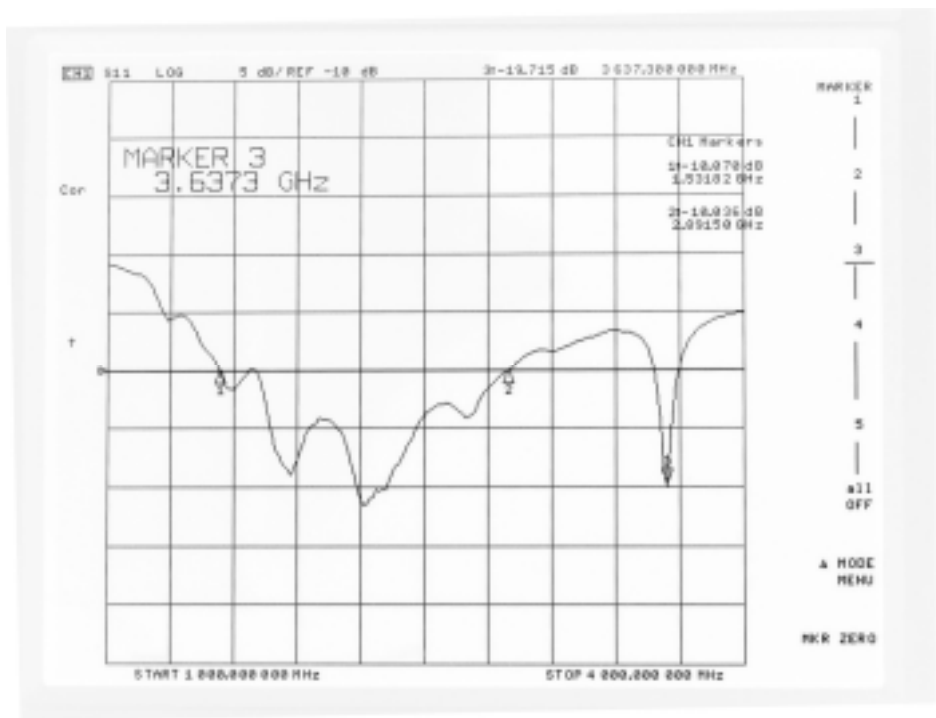

## 主要性能指标

天线尺寸	15×15×0.8mm
天线频带	1.53-2.89GHz
天线极化方式	线性极化
天线峰值增益	0~1.72dB
驻波比 VSWR	≤2.0
天线辐射方向	全向

## 典型 S 参数

## 典型辐射方向图